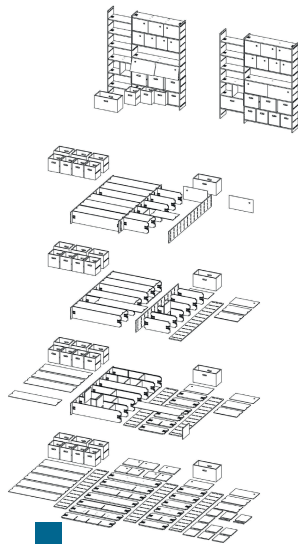

SteckRegal

vom KlemmClick zum

Steckdein**Regal** modular
Steckdein**Regal** erweiterbar
Steckdein**Regal** Schritt für Schritt

vielfältig modular kombinierbar
aus über 40 Bausteinen
handlich im Transport
steckbar zu zweit in 50'

SteckHolz steht für
auseinandernehmbare Holzmöbel
mit selbstklemmenden Holzverbindungen
von Hand de- und montierbar
ohne Werkzeugeinsatz

SteckHolz

holzsinn.ch GmbH • Hardeggerstrasse 4 • CH-3008 Bern • www.steckholz.ch
Christian Albrecht • +41 79 370 56 79 • steckholz@holzsinn.ch