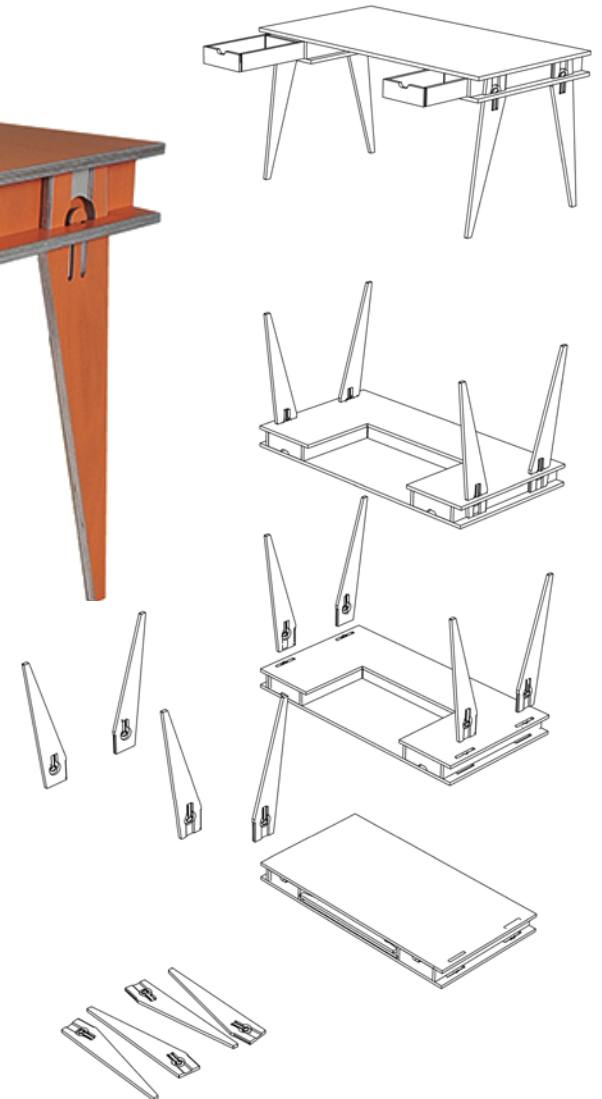

En-bois-te les quatre pieds,
le bureau s'assemblera

simple et polyvalent
facile à transporter
montage à deux en 10 minutes

Modèles	l x l x h cm
bureau SP148	148 x 80 x 77 avec 2 tiroirs latéraux
bureau SP120g/d	120 x 80 x 77 avec 1 tiroir latéral gauche/droite
bureau SP100	100 x 80 x 77 avec compartiment de rangement

Options

tiroir central avec séparateurs
lampe LED à insérer à gauche ou à droite, peut être rangée dans le compartiment central
couleurs, matériaux, longueur et largeur personnalisables

Bureau SP148

bureau avec deux tiroirs latéraux
composé de 9 éléments
utilisable des deux côtés
espace pour les jambes d'un côté, compartiment de rangement de l'autre
pieds emboîtables pouvant être rangés à l'arrière
en contreplaqué de bouleau avec film de résine mélaminée, Sperracolor 18 mm
dimensions extérieures 148 x 80 x 77 cm

Bureau à en-bois-ter | SteckPult

Montage

Bureau à en-bois-ter | SteckPult

Les outils de travail et l'ordinateur se rangent facilement et élégamment d'un seul geste dans le compartiment de rangement situé à l'arrière