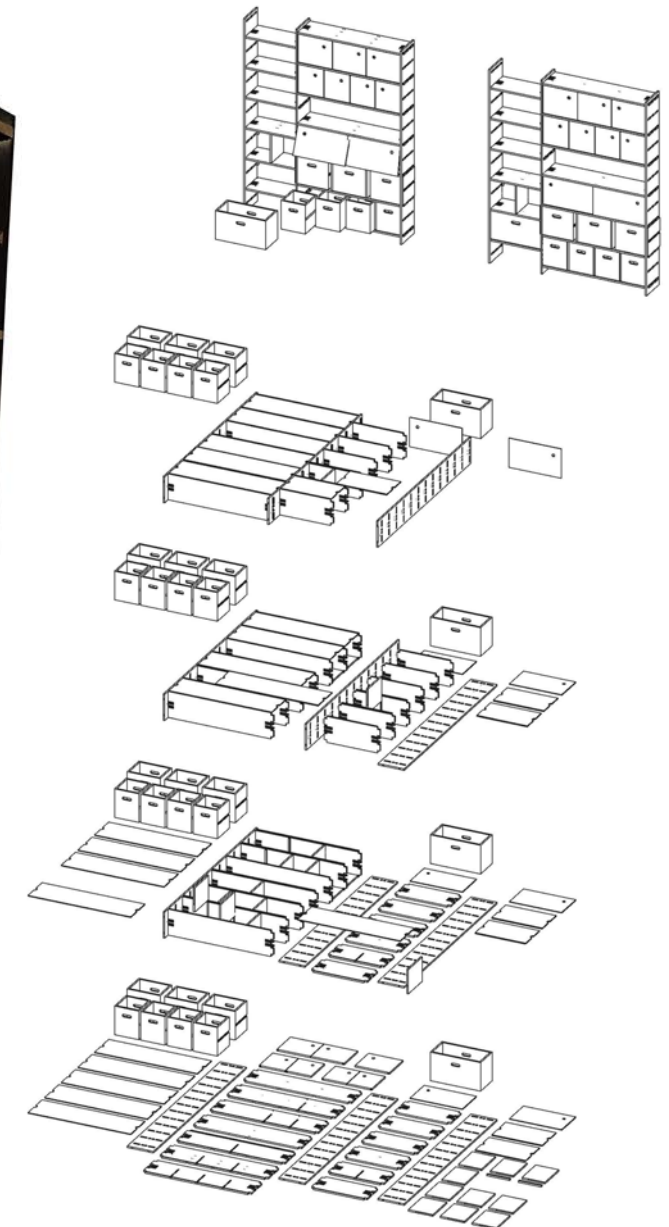

Bureau à en-bois-ter | SteckPult

Bureau à en-bois-ter | SteckPult

Bureau à en-bois-ter | SteckPult

Bureau à en-bois-ter | SteckPult

Bureau à en-bois-ter | SteckPult

Étagère à en-bois-ter | SteckRegal

Le dé clic de l'étagère à en-bois-ter

En-bois-te les modules
l'étagère s'agrandira

structure modulaire
facile à transporter
montage à deux en 50 minutes

Modèle

étagère à en-bois-ter M modulaire

pour le bureau ou la maison
étagère murale ou séparateur d'espace
modulaire et extensible à volonté
plus de 50 éléments disponibles :
rayon de 180/150/120/90/60/30 cm de large,
montants latéraux,
parois arrière,
cloisons intermédiaires,
portes battantes ou coulissantes,
 tiroirs

Options

porte coulissante en verre, plexiglas, feutre ou métal
avec éclairage LED intégré
couleurs, matériaux, longueur et largeur personnalisables

Étagère à en-bois-ter M

étagère en deux parties, composée de 51 éléments
en contreplaqué de bouleau bakélinisé avec film de résine phénolique, 18 mm
dimensions extérieures 223 x 244 x 30 cm