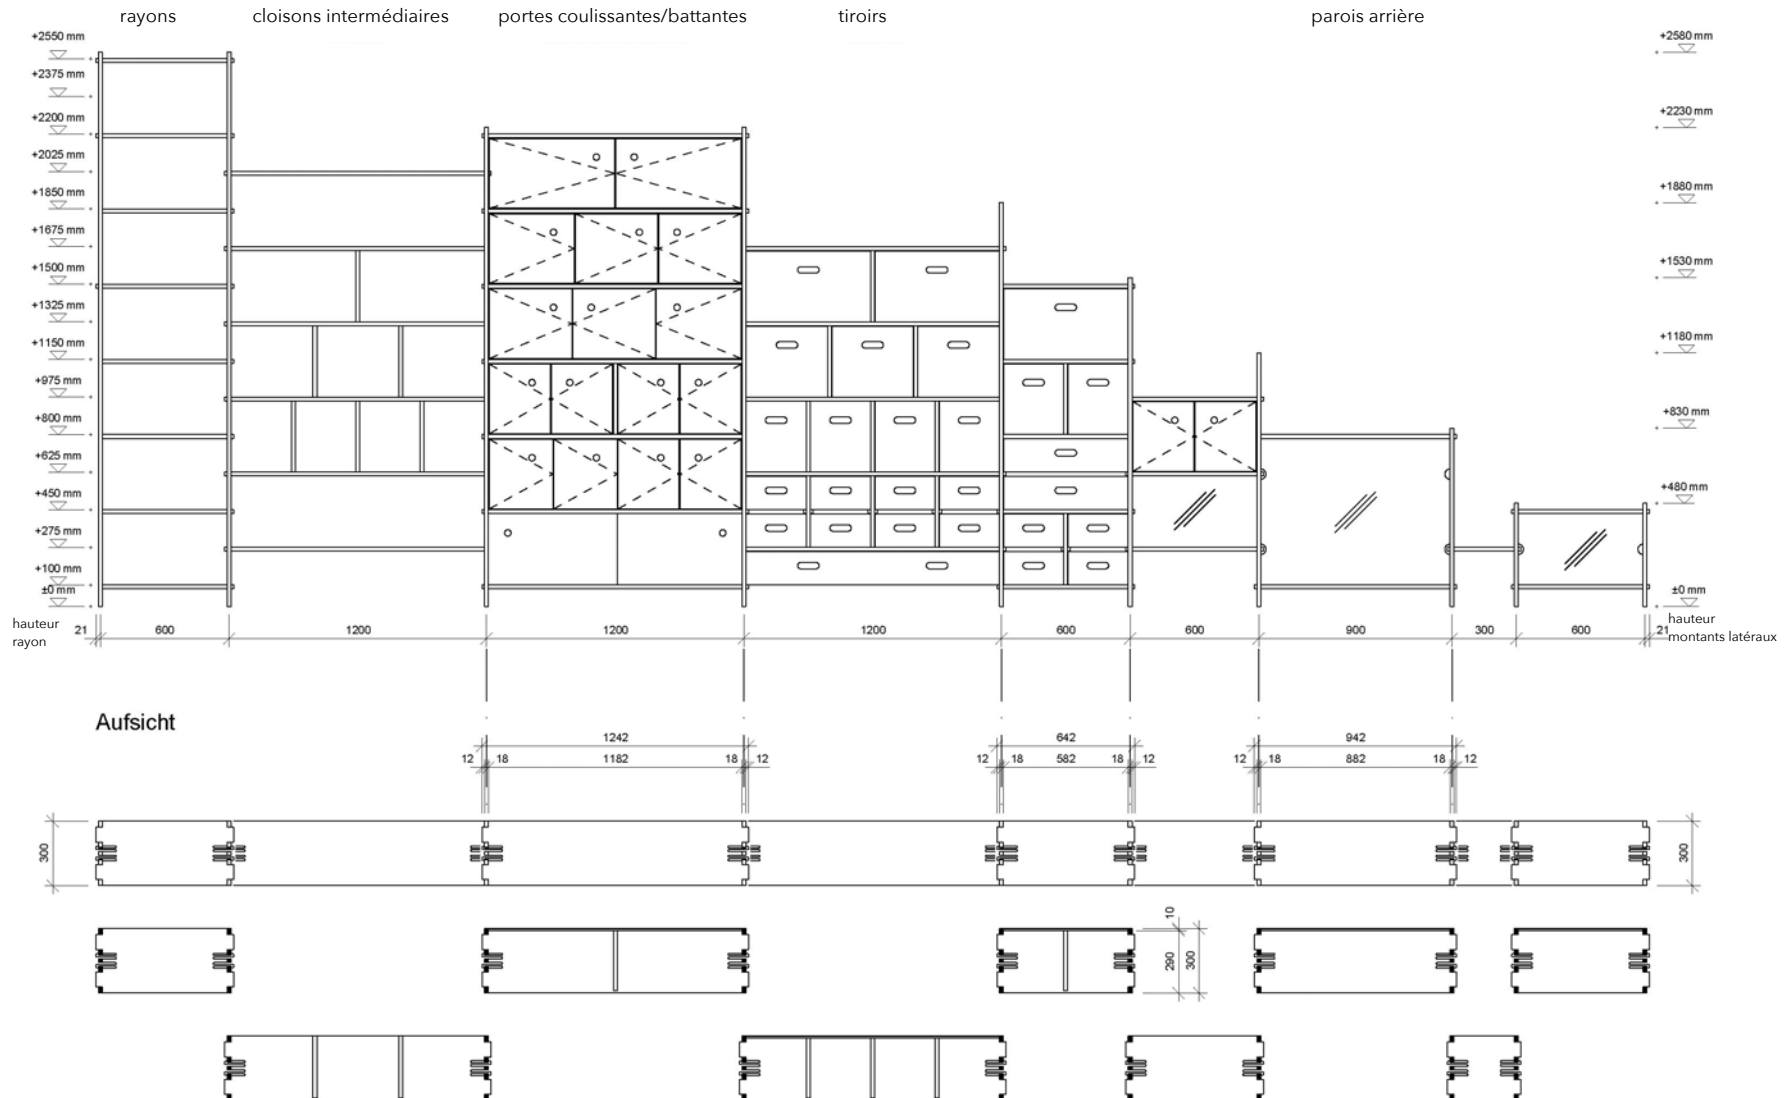

En-bois-te les modules
l'étagère s'agrandira

structure modulaire
facile à transporter
montage à deux en 50 minutes

Modèle

étagère à en-bois-ter M modulaire

pour le bureau ou la maison
étagère murale ou séparateur d'espace
modulaire et extensible à volonté
plus de 50 éléments disponibles :
rayon de 180/150/120/90/60/30 cm de large,
montants latéraux,
parois arrière,
cloisons intermédiaires,
portes battantes ou coulissantes,
 tiroirs

Options

porte coulissante en verre, plexiglas, feutre ou métal
avec éclairage LED intégré
couleurs, matériaux, longueur et largeur personnalisables

Étagère à en-bois-ter M

étagère en deux parties, composée de 51 éléments
en contreplaqué de bouleau bakélinisé avec film de résine phénolique, 18 mm
dimensions extérieures 223 x 244 x 30 cm

Étagère à en-bois-ter | SteckRegal

Modularité - dimensions standard

Étagère à en-bois-ter | SteckRegal

Montage

Étagère à en-bois-ter | SteckRegal

Extensible, transformable, par étape, en temps voulu

Étagère à en-bois-ter | SteckRegal