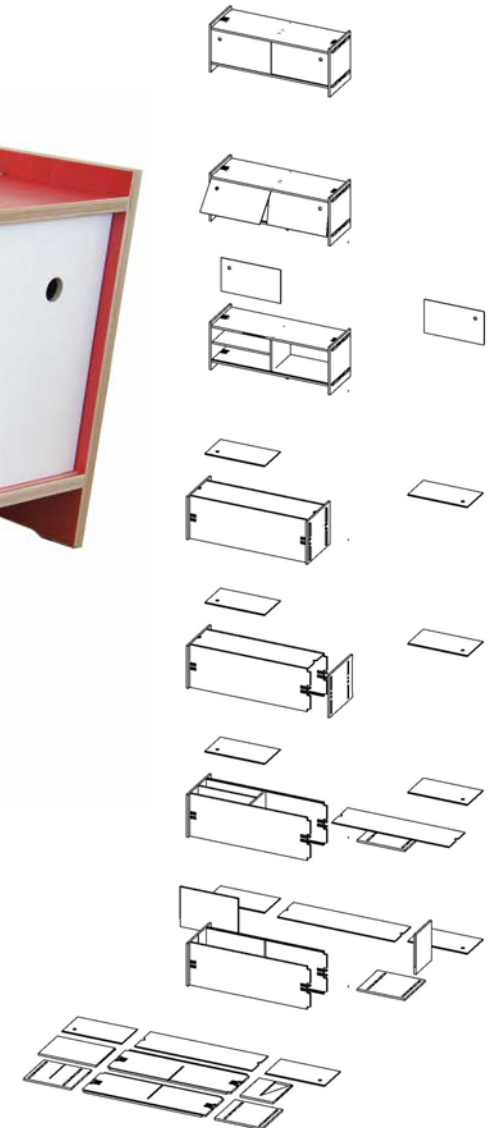

Sideboard à en-bois-ter | SteckSideboard

Le dé clic du sideboard à en-bois-ter

En-bois-te sans outil
le **sideboard** à tes côtés

sobre et élégant
facile à transporter
montage à deux en 10 minutes

Modèles

sideboard à en-bois-ter 120
sideboard à en-bois-ter 160
sideboard à en-bois-ter 180

Options

rayon et cloison intermédiaire
porte coulissante en verre teinté
différentes dimensions
couleurs et matériaux personnalisables
longueur et largeur personnalisables

Sideboard à en-bois-ter 120

sideboard avec porte coulissante
composé de 9 éléments
en contreplaqué de bouleau avec film de résine mélaminée 18 mm
dimensions extérieures 124,2 x 48 x 43 cm

Sideboard à en-bois-ter | SteckSideboard