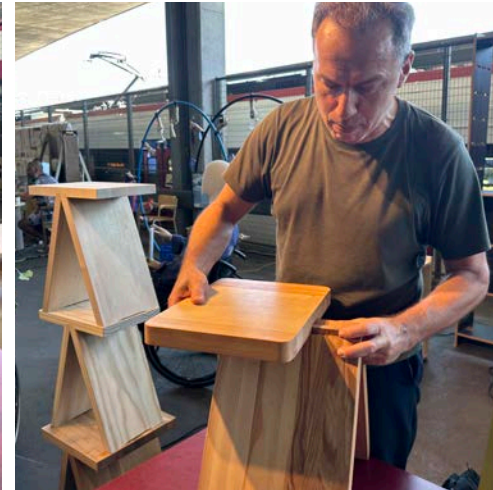

Options

différentes essences de bois massif

Tabouret à en-bois-ter SH25e

tabouret avec assise rectangulaire
composé de 3 pièces
pieds emboîtables sous l'assise
poignée sous l'assise
en chêne massif brut, 32 mm
pièces rassemblées au moyen d'une sangle
transportables à une main
dimensions extérieures 35 x 25 x 45 cm

Tabouret à en-bois-ter | SteckHocker

Montage simple comme un jeu d'enfant, robuste à l'usage

Tabouret à en-bois-ter | SteckHocker

Intuitif pour tout le monde

Contact

Quand le bois s'en-bois-te

SteckHolz

est une ligne de meubles à en-bois-ter de