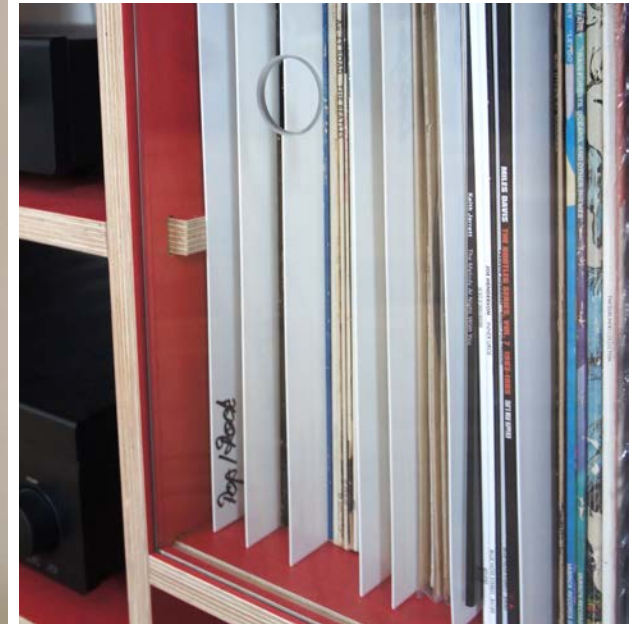

Sideboard à en-bois-ter 120

sideboard avec porte coulissante
composé de 9 éléments
en contreplaqué de bouleau avec film de résine mélaminée 18 mm
dimensions extérieures 124,2 x 48 x 43 cm

Sideboard à en-bois-ter | SteckSideboard

Montage

Sideboard à en-bois-ter | SteckSideboard

Sideboard à en-bois-ter | SteckSideboard

Sideboard à en-bois-ter | SteckSideboard

Sideboard à en-bois-ter | SteckSideboard

Lit à en-bois-ter | SteckBett

Tabouret à en-bois-ter | SteckHocker